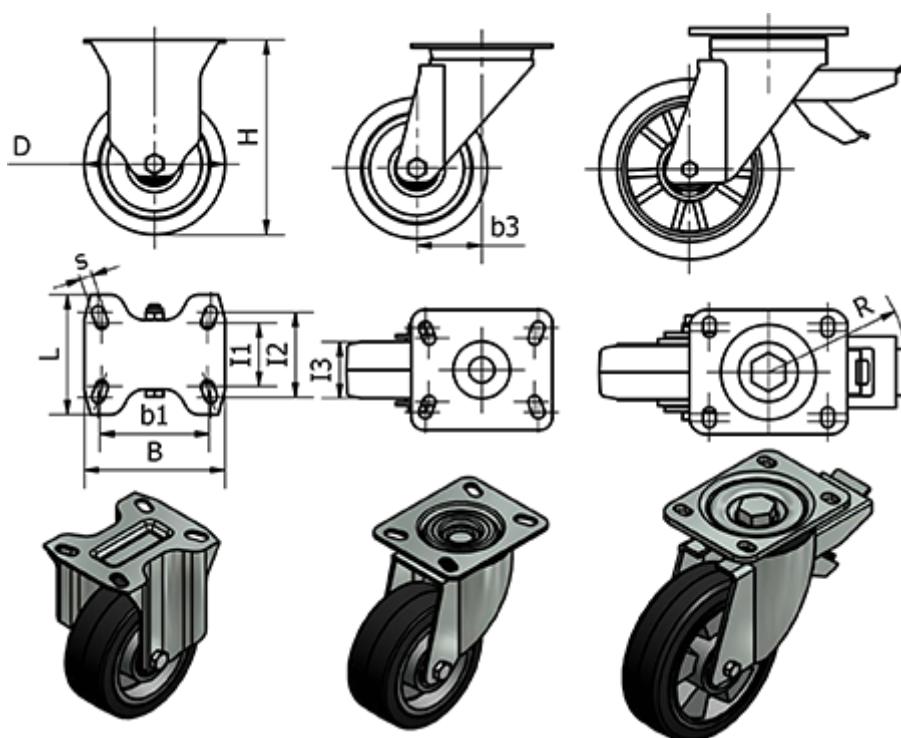

Varenummer: 2314452778
 Beskrivelse: E+G støbejerns hjul 452778
 RE.G2-200-SSL-H - Drejelig konsol u/bremse

Mål

	= -	I2	= 87	Vægt (g) = 4460
B	= 140	I3	= 50	
b1	= 105	Kode	= 452778	
b3	= 70	L	= 110	
D	= 200	R	= 126	
Dynamisk belastning (N)	= 5000	Rullemodstand (N)	= 3000	
H	= 250	s	= 11	
I1	= 73	Type	= RE.G2-200-SSL-H	